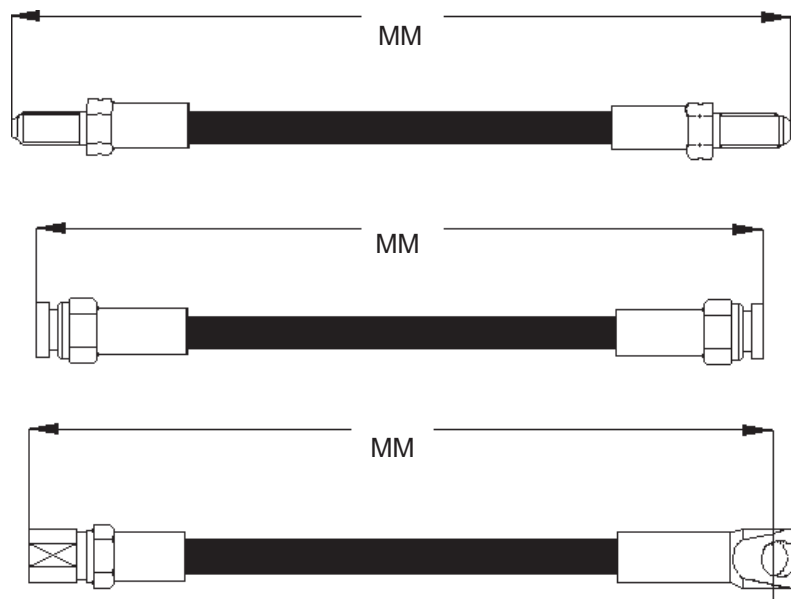

**Slange identifikation
Hose identification
Schläuche Erkennung**

1	Med banjo bolt With banjo bolt Mit Banjo bolzen			
2	Med udvendig gevind With exterior thread Mit Außengewinde			
3	Med udvendig gevind With exterior thread Mit Außengewinde			
4	Med udvendig gevind With exterior thread Mit Außengewinde		5 Med indvendig gevind With internal thread Mit Innengewinde	
6	Med indvendig gevind With internal thread Mit Innengewinde			
7	Special Special Speziell			
8	Med banjo bolt With banjo bolt Mit Banjo bolzen		Med indvendig gevind With internal thread Mit Innengewinde	